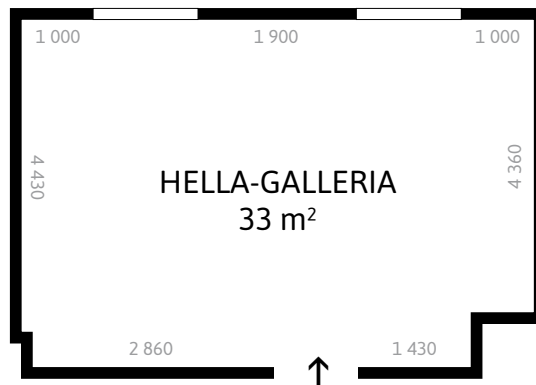

Hae näyttelyaikaa Hella-galleriasta

NÄYTTELYTILA

Kauhajoen Taideyhdistyksen Hella-Galleria sijaitsee hyvällä paikalla Kauhajoki Seuran kotiseututalossa suositun Valkoisen Puun kahvilan yläkerrassa. Näyttelytila on kooltaan 33 m². Gallerian seinät ja katto on maalattu valkoiseksi, lattia on ruskea. Lisäksi käytössä on aulan iso hirsiseinä. Valaistuksena on kohdistettavat spotit ja kaksi ikkunaa, seinä kiittää ripustuskiskot (max 15 kg). Kävijöitä galleriassa on keskimäärin 300 henkilöä per näyttely. Näyttely on avoinna päivittäin kahvilan aukioloaikoina.

VUOKRA

Näyttelytilaa vuokrataan kuukausittain. Näyttelyaika on noin kolme viikkoa, pystytykset ja purkamiset päälle. Paketin hinta on 300 euroa. Tarvittaessa yhdistys voi auttaa näyttelyn pystytyksessä ja purkamisessa. Emme peri myyntiprovisiota.

VAKUUTUKSET

Gallerian irtaimisto ja tila ovat vakuutettu. Näytteilleasettaja voi halutessaan vakuuttaa teokset näyttelyn ja kuljetuksen ajaksi. Näyttelytilan valvonta suoritetaan kameran turvin sekä alakerran kahvilan henkilökunnan avustuksella. Talossa on henkilökunta läsnä koko aukioloajan.

HAKEMUKSET

Näyttelyajat ovat jatkuvassa haussa. Vapaamuotoiset hakemukset ja tiedustelut voi lähettää osoitteeseen kauhajoentaideyhdistys@gmail.com. Valinnan tekee Kauhajoen taideyhdistyksen näyttelytoimikunta. Lisätietoja antaa pj Raine Liimakka p. 050 5470 140, raine.liimakka@pp.inet.fi.

<http://kauhajokinyt.fi/taideyhdistys/hellagalleria>

www.facebook.com/hellagalleria

Topeeka 15 (Kotiseututalo, 2. krs), 61800 KAUHAJOKI